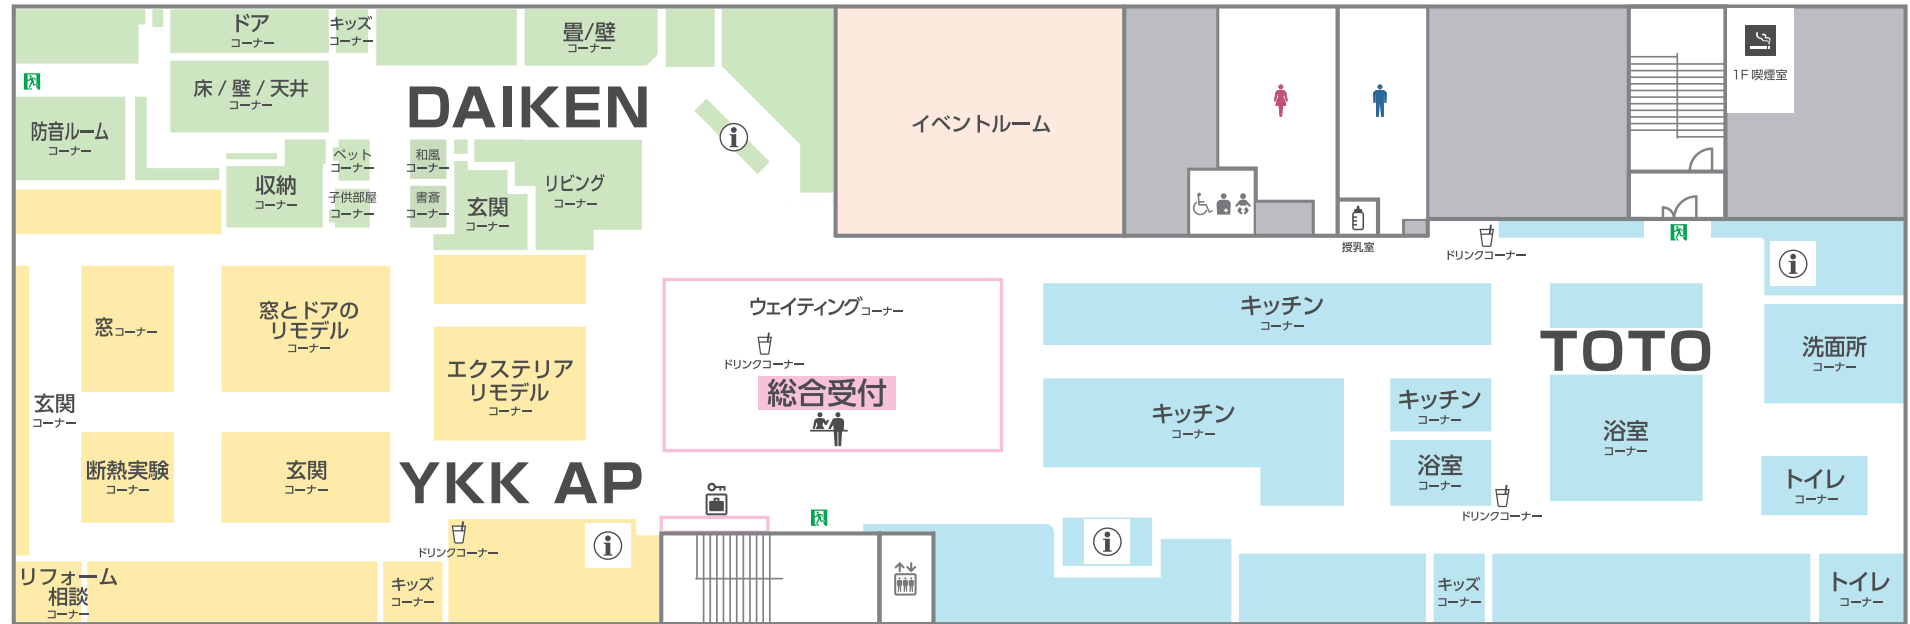

# 最新モデルや人気商品を見て! 触って! 体感して!

TOTO・DAIKEN・YKK AP 札幌コラボレーションショールーム ●営業時間/10:00~17:00 ●休館日/水曜日(ただし、祝日の水曜日は開館)・夏期休暇・年末年始

ショールーム総合受付
 アドバイザーカウンター
 ロッカー
 ドリンクコーナー
 授乳室
 非常口
 男子トイレ
 女子トイレ
 多目的トイレ
 エレベーター
 喫煙室

TOTO

キッチン/トイレ  
浴室/洗面化粧台

DAIKEN

床・天井・壁/室内ドア  
収納/クローゼット

YKK AP

窓/玄関ドア  
リウッドデッキ/カーポート

- 所在地 〒060-0033 札幌市中央区北3条東4丁目1番地10 サッポロファクトリーレンガ館向かい
- 交通案内 ■JR札幌駅より徒歩12分 ■札幌市営地下鉄東西線 バスセンター前駅より徒歩5分  
■札幌自動車道札幌北ICより約10分